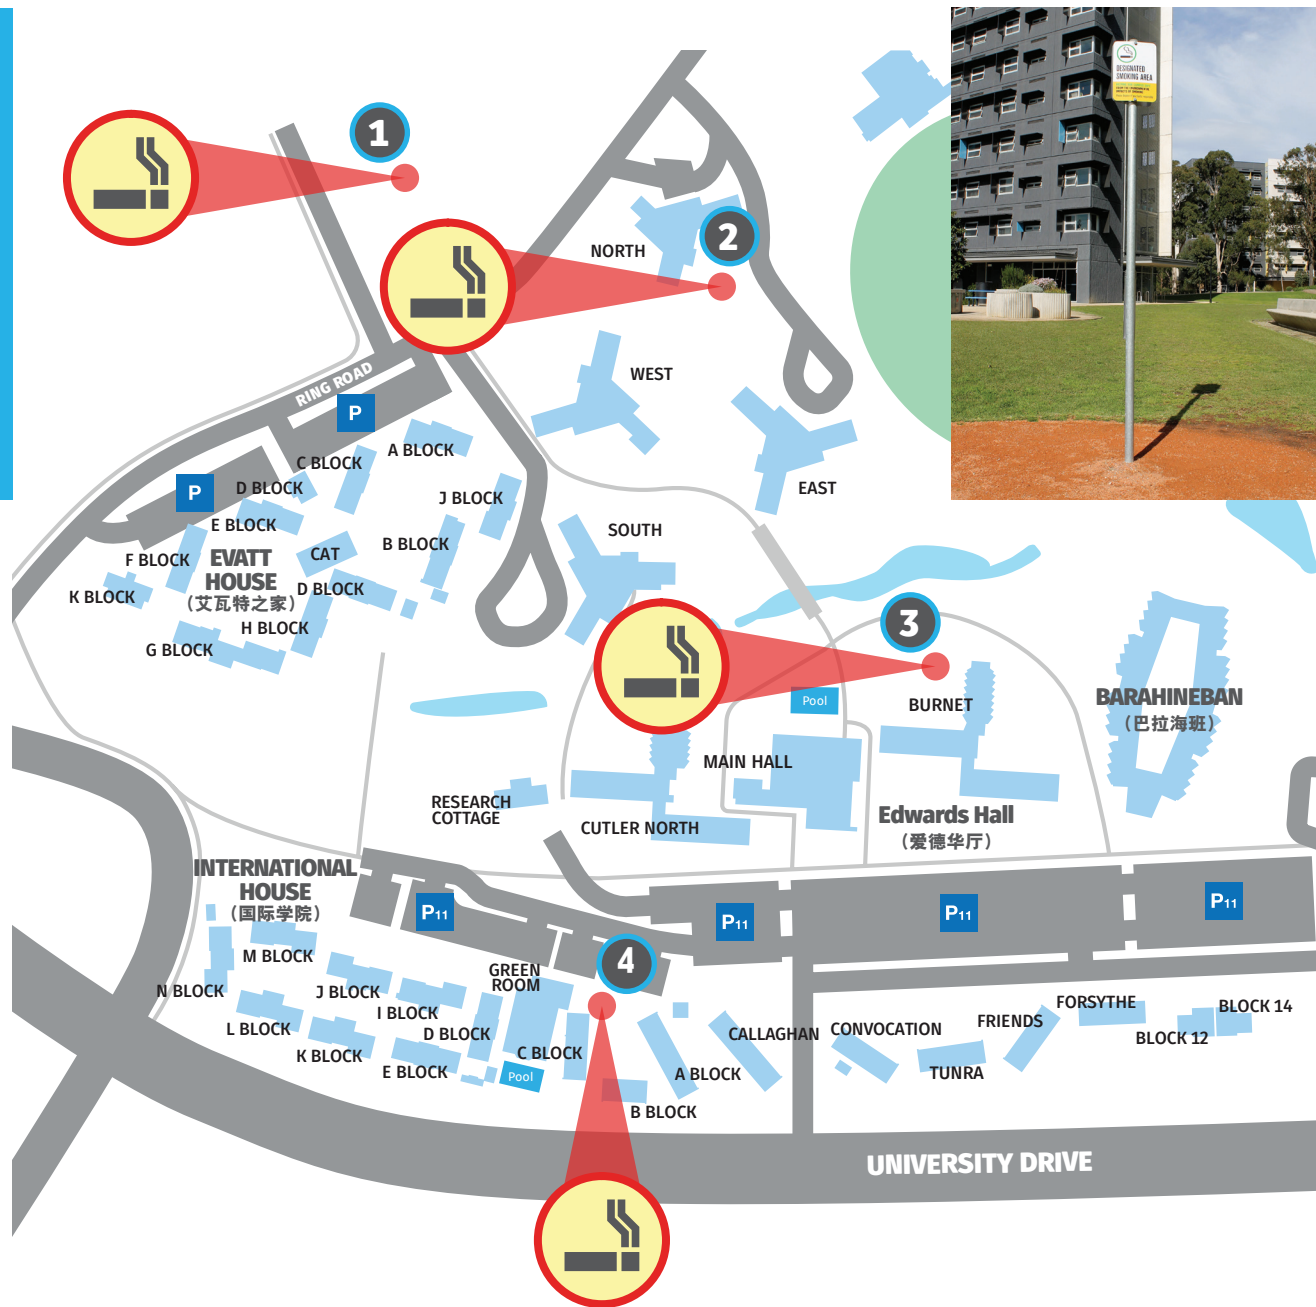

在 STUDENT LIVING 吸烟

纽卡斯尔大学致力于为教职工、学生和游客提供一个安全和健康的环境。

因此，在大学内有严格的指定吸烟区域。这些区域远离建筑入口和高人流量区。为了校园内所有人的安全，教职工、学生和游客必须严格遵守此项规定。所有指定吸烟区都可以通过红色砾石景观和大型标志轻松识别。这些区域内也有专门处理烟头的垃圾箱。

根据《Student Living 准则》，如果您在非指定吸烟区或指定时间以外吸烟，您可能会受到纪律处分。

吸烟区位置

- 1) 西塔 (West Tower) 和猎人楼 (Hunter Building) 之间
- 2) 北塔 (North Tower) 后面
- 3) 爱德华厅 (Edwards Hall) 的博内特之家 (Burnet House) 后面
- 4) 国际学院 (International House) C 区隔壁

STUDENT
LIVING